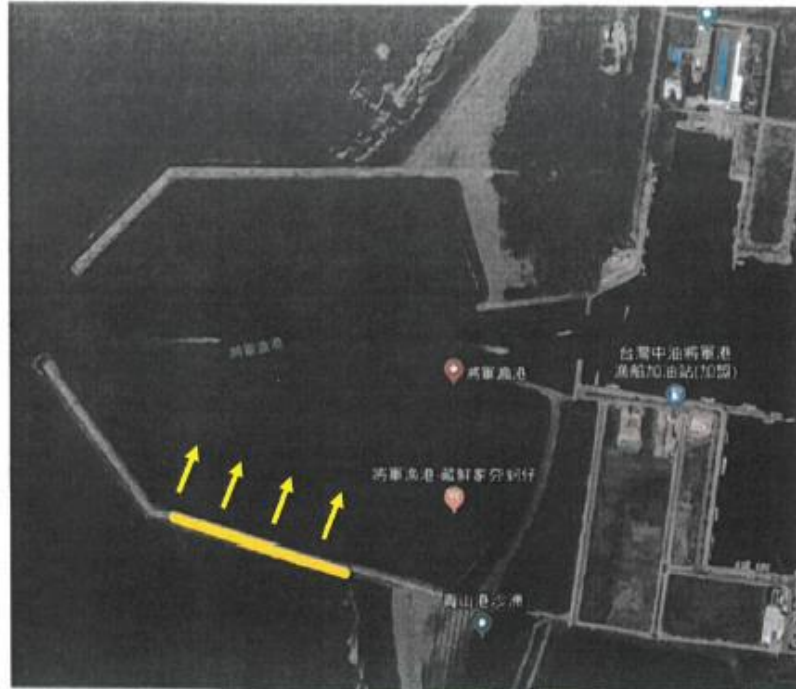

將軍漁港垂釣區示意圖(僅開放往港內方向垂釣)

將軍漁港南防波堤黃色標線位置(350公尺)為垂釣區

(僅開放往港內方向垂釣)